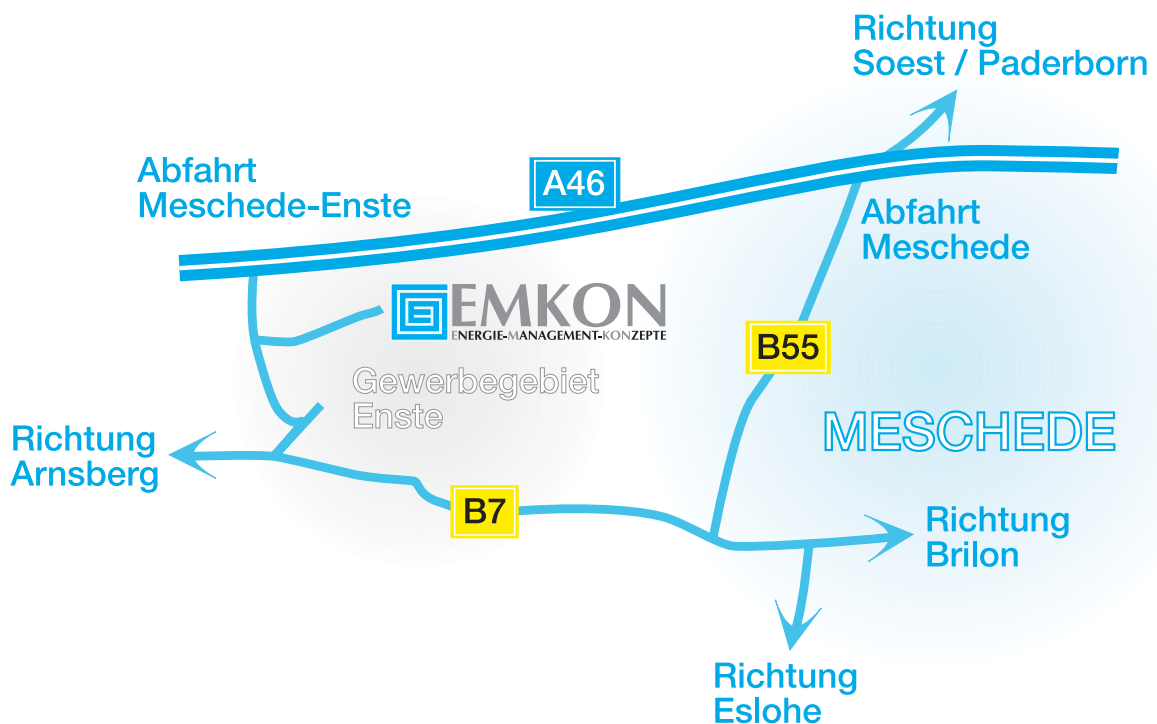

So finden Sie uns...

Anfahrtrichtung Ruhrgebiet:

A 44 Richtung Kassel bis zum Autobahnkreuz Werl, von dort Richtung Arnshagen bis zum Autobahnende Arnshagen-Uentrop. Auf der B7 weiter Richtung Meschede. Nach Oeventrop wieder auf die Autobahn Richtung Brilon bis zur Abfahrt Meschede-Enste.

Anfahrtrichtung Norddeutschland:

A2 aus Richtung Hannover bis Abfahrt Rheda-Wiedenbrück, dann der B55 über Lippstadt nach Meschede folgen. Vor Meschede auf die A46 Richtung Dortmund/Arnshagen. Nächste Abfahrt Meschede-Enste.

Anfahrtrichtung Südwesten/Frankfurt:

A45 Richtung Dortmund bis Abfahrt Olpe. Auf der B55 Richtung Meschede. In Meschede auf der B55 durchfahren bis zur Auffahrt A46 Richtung Dortmund/Arnshagen. Nächste Abfahrt Meschede-Enste.

Anfahrtrichtung Bergisches Land/Köln:

A45 Richtung Dortmund bis Abfahrt Olpe. Auf der B55 Richtung Meschede. In Meschede auf der B55 durchfahren bis zur Auffahrt A46 Richtung Dortmund/Arnshagen. Nächste Abfahrt Meschede-Enste.

Anfahrtrichtung Südosten/Osten:

A7 Richtung Kassel bis zum Südkreuz Kassel, dort auf die A44 Richtung Dortmund bis zur Abfahrt Erwitte/Anröchte, dann auf der B55 Richtung Meschede. Vor Meschede auf die A46 Richtung Dortmund/Arnshagen. Nächste Abfahrt Meschede-Enste.